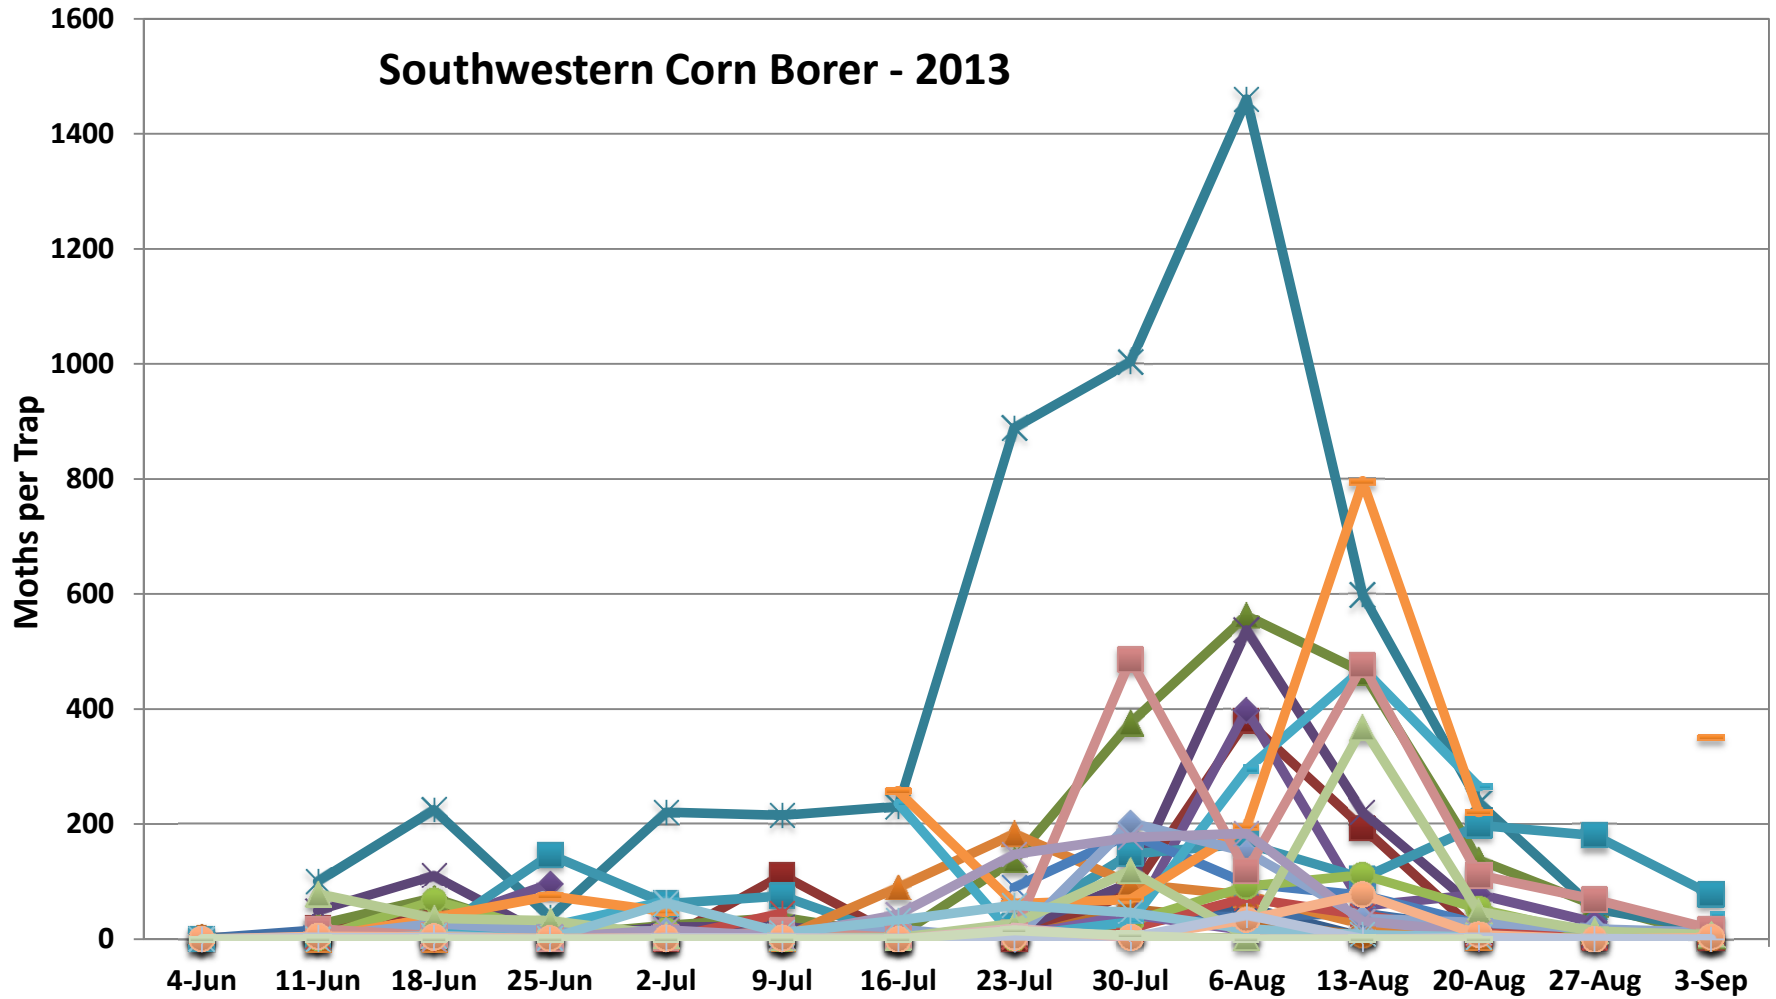

# Southwestern Corn Borer - 2013

- Dallam-1    Deaf Smith-1    Deaf Smith-2    Deaf Smith-3    Deaf Smith-4    Gray-1    Gray-2
- Hale-1    Hale-2    Hansford-1    Hartley-1    Hutchinson-1    Hutchinson-2    Hutchinson-3
- Lipscomb-1    Lipscomb-2    Moore-1    Moore-2    Ochiltree-1    Parmer-1    Parmer-2
- Randall-1    Randall-2    Sherman-1    Sherman-2    Swisher-1    Swisher-2